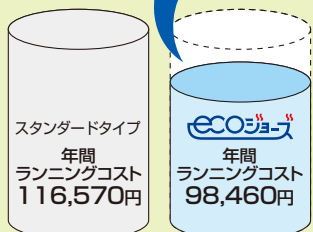

Panasonic
オフローラ 1坪
 希望小売価格
 ¥1,371,150(税込)
¥555,500(税込)
 取付工事別途

標準工事費 システムバス(戸建0.75坪)標準取付工事費：¥462,000～ ※実際の工事費用は状況により異なります。お見積もりは無料です。お気軽にお問合せ下さい。

BEFORE 施工事例 **AFTER**

・横浜市Y様邸

工期4日

爽やかに快適な浴室に!

概算金額 **¥1,265,000(税込)**

・座間市Y様邸

工期4日

概算金額 **¥1,100,000(税込)**

※概算金額はシステムバス本体・取付工事費・内装工事費です。

環境に優しく、家計にも優しいエコジョーズ。

ecoジョーズ

エコジョーズは、少ないガス量で効率よくお湯を沸かし、また環境に優しく、家計にも優しい省エネ性と機能が向上した給湯器です。

光熱費コスト比較
スタンダードタイプに比べランニングコストが年間
約18,100円 お得!
※参考 リンナイ公表数値